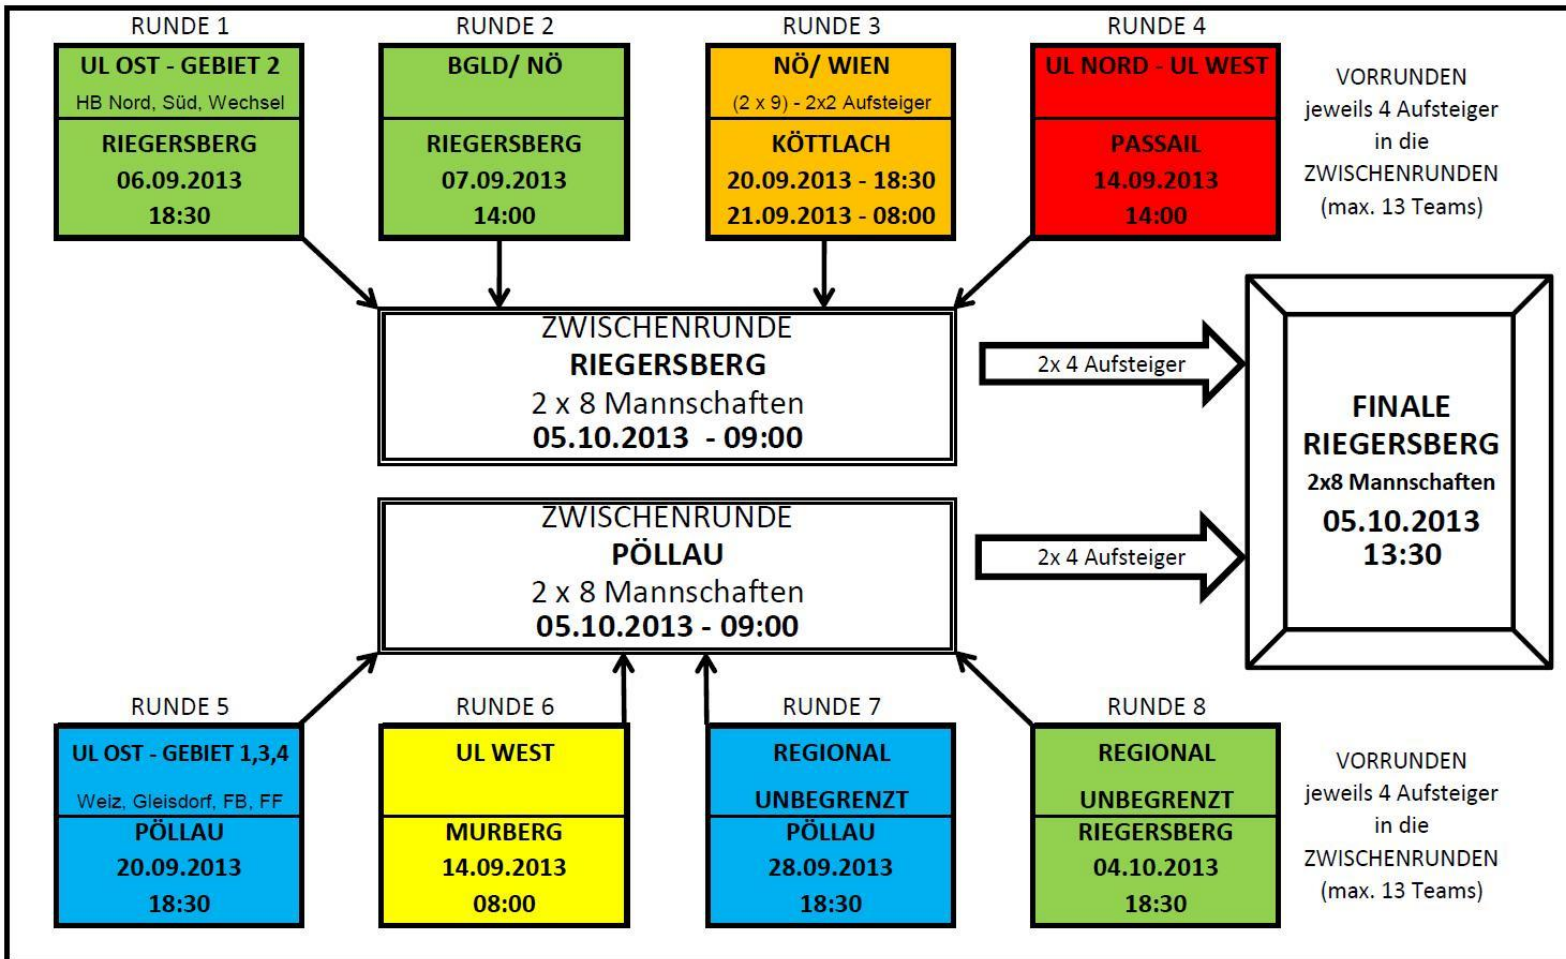

MARKO
• Asphaltarbeiten • Beton • Busch-/Recycling
• Schotter • Pflasterungen • Containerdienst
• Baummaschinenverleih • Asphaltbelagungen • Außenanlagen

www.marko-weiz.at

SPARKASSE

Kremnitzer
www.autohaus-kremnitzer.at

Raiffeisen

SPAR
Schlagl - Vorau

DORN | TISCHLER

VORAU | WWW.DORN.CO.AT | 03337/2857

HOLZWERK KERN
GEBMBH & CO KG

PMP
Personalmanagement GmbH
Hannes Seidl Tel. 0664/ 866 25 82
Stenochweg 16 • 8011 Graz

SPITZER GesmbH
Anlagenbau • Maschinenbau • Gebäude- & Energietechnik
Elektrotechnik • Umwelt- & Kulturtechnik • Grafikwerkstatt
Consulting • Engineering • Construction

CHRISTIAN BERGER
Riegersbach 135
A-8250 Vorau
Tel.: 03337/2315
Fax: 03337/30502
Mobil: 0676/6212732
E-Mail: christi.berger@ttn.at

Brennerwirt
Riegersbach
Für festliche Anlässe
Hochzeiten
Taufen
s' Mooslandl Feiern

Josef Kohlhauser
Viehekauf ist Vertrauenssache • Fleischhandel
Frisch vom Land aus Bauernhand • Frischfleisch und Hausgemacht
8250 Mooswald Riegersbach 13
Tel. 033364492 Mobil: 0664243792

FELDHOFER
Bräder
Balkone Zäune Holz & Alu
Stiegen Stufen auf Beton
Terrassen-überdachungen Carport

Hochegger Dächer
8230 HARTBERG, Kapellenstr. 13

TEAM MÖBEL
GANZ SCHÖN VIELSEITIG
tel. 03338-32033-0
8234 Rohrbühl, 267
www.TEAM-MOEBEL.at

ACHTUNG: Startrecht in jeder Gruppe – regionale Einteilung soll nur Anfahrt verkürzen!

Finalmodus: zwei 8er Gruppen

Anschließend Platzierungsspiele: A2-B2, A3-B3, A4-B4, A5-B5 - 6 Kehlen!

Im Anschluss: **grosses Finale A1 – B1** -> 12 Kehlen!

Startgeld: EUR 40.- (Finale: EUR 10.- Zwr.: kein Startgeld)

Bankdaten: RAIBA VORAU – Kto: 3008729 – BLZ: 38311

Modus: nach IER - ISPO

Mannschaftsspiel – 6 Kehlen m. Schiri (LV STMK)

Siegerehrung: anschl. in der Halle

Haftung: Der Veranstalter übernimmt keine

wie immer geartete Haftung!

Anmeldung u. Auskunft:

Markus Milchrahm

Tel.: 0650/5112710

MAIL: mmilchrahm@spitzer.at

Schriftliche Anmeldungen erwünscht, um Missverständnisse zu vermeiden

Wir würden uns freuen Euch begrüßen zu dürfen, wünschen eine gute Anreise und viel sportlichen Erfolg.

VERANSTALTER: ESV RIEGERSBERG (ZVR: 838150787)

FINALPREISE:

1) EUR 1000.-
2) EUR 700.-
3) EUR 500.-
4) EUR 300.-
5) EUR 200.-
6) EUR 120.-
7) EUR 100.-
8) EUR 80.-
9) EUR 70.-
- 10-16) EUR 50.-